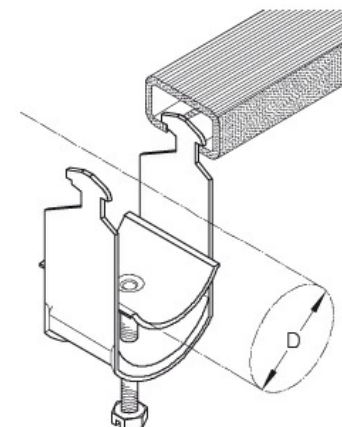

# Datenblatt

Produktbezeichnung: **K HB**

Beschreibung: Kabelschelle, für C-Profil, Schlitzweite 11 mm, verzinkt

Artikelnummer	Materialbezeichnung	Halogenfrei	Montageart	Spannbereich	Mit Metallwanne	Oberfläche Schelle
003641	K 12 HB	Ja	Profilschiene	8 # 12	Ja	feuerverzinkt
003642	K 12/2 HB	Ja	Profilschiene	8 # 12	Ja	feuerverzinkt
003647	K 24 HB	Ja	Profilschiene	20 # 24	Ja	feuerverzinkt
003648	K 24/2 HB	Ja	Profilschiene	20 # 24	Ja	feuerverzinkt
003650	K 28 HB	Ja	Profilschiene	24 # 28	Ja	feuerverzinkt
013026	K 64 HB	Ja	Profilschiene	60 # 64	Ja	feuerverzinkt
013425	K 28/2 HB	Ja	Profilschiene	24 # 28	Ja	feuerverzinkt
013473	K 52 HB	Ja	Profilschiene	48 # 52	Ja	feuerverzinkt
015193	K 44 HB	Ja	Profilschiene	40 # 44	Ja	feuerverzinkt
015195	K 48 HB	Ja	Profilschiene	44 # 48	Ja	feuerverzinkt
017779	K 40/2 HB	Ja	Profilschiene	36 # 40	Ja	feuerverzinkt
022751	K 60 HB	Ja	Profilschiene	56 # 60	Ja	feuerverzinkt
079429	K 44/2 HB	Ja	Profilschiene	40 # 44	Ja	feuerverzinkt
079432	K 56/2 HB	Ja	Profilschiene	52 # 56	Ja	feuerverzinkt
015194	K 56 HB	Ja	Profilschiene	52 # 56	Ja	feuerverzinkt
003643	K 16 HB	Ja	Profilschiene	12 # 16	Ja	feuerverzinkt
062068	K 16/2 HB	Ja	Profilschiene	12 # 16	Ja	feuerverzinkt
003645	K 20 HB	Ja	Profilschiene	16 # 20	Ja	feuerverzinkt
003651	K 32 HB	Ja	Profilschiene	28 # 32	Ja	feuerverzinkt
015313	K 32/2 HB	Ja	Profilschiene	28 # 32	Ja	feuerverzinkt
003652	K 36 HB	Ja	Profilschiene	32 # 36	Ja	feuerverzinkt
079428	K 36/2 HB	Ja	Profilschiene	32 # 36	Ja	feuerverzinkt
013810	K 40 HB	Ja	Profilschiene	36 # 40	Ja	feuerverzinkt

KHB11-de  
Stand 07.11.2019

**Weitere techn. Merkmale**

Merkmalsname	Merkmalswert
Oberfläche Schraube	galvanisch/elektrolytisch verzinkt
Mit Kunststoffwanne	Nein
Werkstoff Schelle	Stahl
Werkstoff Schraube	Stahl
Max. Anzahl der Kabel	1