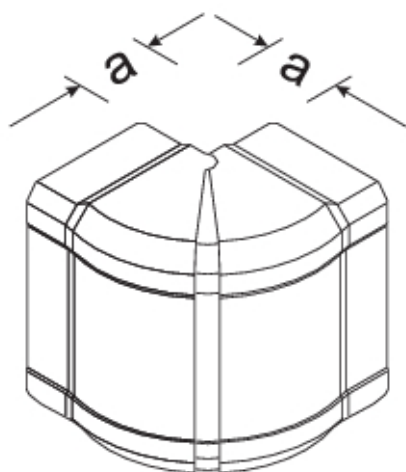

Außeneck einstellbar BRN 70x110mm weiß

für Geräteeinbaukanal - System BRN.

G12029010

Technische Merkmale

Werkstoff	PVC
Halogenfrei	1
Kanalhöhe	70 mm
Kanalbreite	110 mm
Länge	40 mm
Farbe	reinweiß
RAL Farbnummer	9010
Bodenlochung	nein
Schutzfolie	Nein