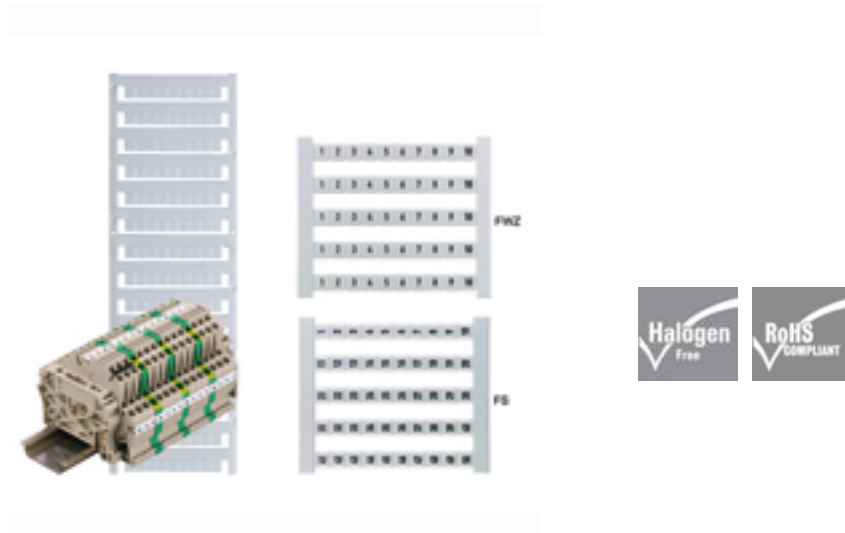

Dekafix DEK 5 FWZ L1-EIK

Weidmüller Interface GmbH & Co. KG
 Klingenbergstraße 16
 D-32758 Detmold
 Germany
 Fon: +49 5231 14-0
 Fax: +49 5231 14-292083
 www.weidmueller.com

Der dekafix (DEK) Markierer ist der universelle Markierer für alle Leitungs- und Steckverbinder sowie Elektronikbaugruppen. Das System eignet sich insbesondere für kurze Zahlenfolgen und umfasst eine große Auswahl an einsatzfertigen Drucken. Die Streifenmontage lässt ein schnelles Aufrasten in einem Arbeitsgang zu. Der Druck ist gut lesbar, kontrastreich und in fünf Breiten erhältlich.

- Große Auswahl an einsatzfertigen Markierern
- Streifenmontage für schnelles Aufrasten
- Verbindermarkierer passend für alle Weidmüller Leitungsverbinder
- Werden als neutrale Karte, MultiCard oder als Standarddruck in Karten angeboten

Allgemeine Bestelldaten

Typ	DEK 5 FWZ L1-EIK
Best.-Nr.	0354361203
Ausführung	Dekafix, Klemmenmarkierung, 5 x 5 mm, Raster in mm (P): 5.00 Weidmueller, weiß
GTIN (EAN)	4008190042257
VPE	500 Stück

Datenblatt