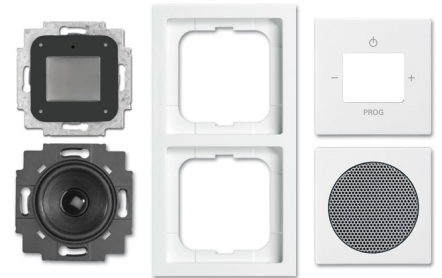

Busch-Radio
Busch-DigitalRadio
Komplettset

Einbaufertiger RDS-Radiowecker für Monobetrieb (Set-Verpackung).

Bestehend aus Busch-DigitalRadio 8215 U.

Bestehend aus Lautsprecher-Einsatz 8223 U.

Bestehend aus Zentralscheibe für Busch-Radio.

Bestehend aus Zentralscheibe für Lautsprecher-Einsatz.

Bestehend aus 2-fach future® linear Abdeckrahmen.

Nennspannung: 230 V~, +10 % / -10 %, Nennfrequenz: 50 Hz / 60 Hz,

Schutzart Ger?t: IP 20,

Ma?e (H x B x T): 150 mm x 80 mm x 51 mm, Einbautiefe: 34 mm,

Keine Spreize. Schraubbefestigung über Schlüssellöcher., Nur in Verbindung mit handelsüblichen UP-Gerätedosen nach DIN 49073 > 40mm Tiefenmaß oder Busch-Jaeger Art. Nr. 3040, 3050 oder 3060 montieren.