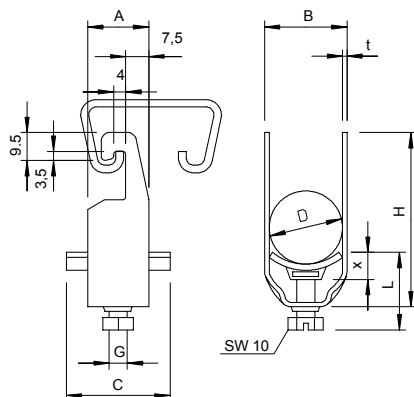

Abmessungen

Typ	Spann- bereich D mm	Maß A mm	Maß B mm	Maß C mm	Maß G mm	Maß t mm	Maß x mm	Maß H mm	Maß L mm	Max. Anzugsdrehmoment Nm
2056U 12 FT	8-12	20	16	34	M6	1,5	5	42	34	3
2056U 16 FT	12-16	20	20	34	M6	1,5	5	46	34	3
2056U 22 FT	16-22	20	27	34	M6	1,5	5	53	34	3
2056U 28 FT	22-28	20	33	34	M6	2	5	59	34	3
2056U 34 FT	28-34	20	39	34	M8	2	5,5	67	37,5	5
2056U 40 FT	34-40	20	45	34	M8	2	5,5	73	37,5	5
2056U 46 FT	40-46	20	51	40	M8	2	5,5	79	37,5	5
2056U 52 FT	46-52	20	57	40	M8	2	6,5	85	38,5	5
2056U 58 FT	52-58	23	64	40	M8	2,5	6,5	91	38,5	5
2056U 64 FT	58-64	23	70	40	M8	2,5	6,5	97	38,5	5
2056U 70 FT	64-70	23	76	40	M8	2,5	6,5	103	38,5	5
2056U 76 FT	70-76	25	82	40	M8	2,5	6,5	110	45,5	5
2056U 82 FT	76-82	25	88	40	M8	2,5	6,5	116	45,5	5
2056U 90 FT	82-90	25	97	40	M8	3	6,5	125	45,5	5
2056U 100 FT	90-100	25	107	40	M8	3	6,5	135	45,5	5