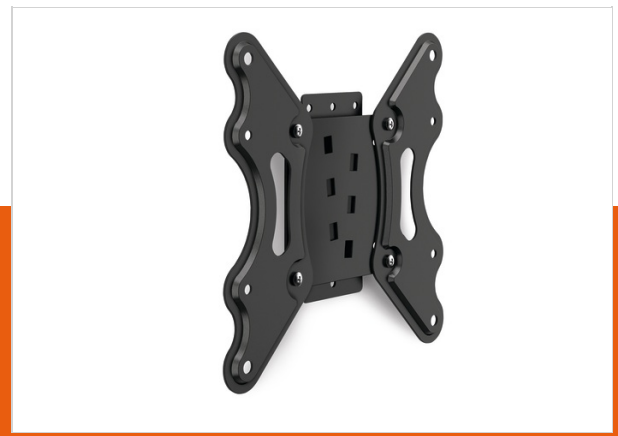

MNT 100 Flache TV-Wandhalterung

Artikelnummer (SKU) 5341000
Farbe Schwarz

Nutzen Sie den Raum mit der flachen MNT 100 TV-Wandhalterung von Mount Massive; sie ist für Fernseher mit einer Größe von 19-40 Zoll (48-102 cm) und einem Gewicht von bis zu 50 kg geeignet. Dank des enthaltenen Befestigungsmaterials für Ihre Wand und den Fernseher ist es ganz einfach, Ihren Fernseher an der Wand zu montieren.

MNT 100 Flache TV-Wandhalterung

VOGEL'S HOLDING BV 2019 (c) All rights reserved
 Subject to printing errors, technical and price
 amendments
 Date: 31-01-2019

www.vogels.com

Specifications

Product specifications

Produkttyp-Nummer	MNT 100
Artikelnummer (SKU)	5341000
Farbe	Schwarz
EAN-Einzelbox	8712285326400
Produktgröße	S
TÜV-zertifiziert	Nein
Garantie	2 Jahre
Min. Bildschirmgröße (Zoll)	19
Max. Bildschirmgröße (Zoll)	40
Max. Gewichtslast (kg)	50
Standardmäßige feste VESA-Muster	100 mm x 100 mm 100 mm x 200 mm 200 mm x 100 mm 200 mm x 200 mm
Max. Schraubengröße	M8

Features

Funktionalität Flach