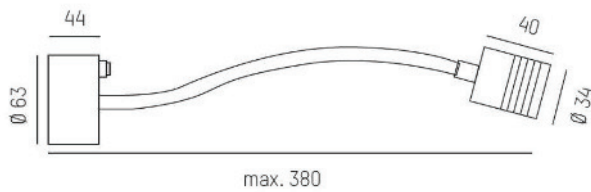

MOTUS LONG W

56-53312ng2

MOTUS LONG SURFACE WANDAUFBAULEUCHTE aus Aluminium, perlchrom, hochwertige Glaslinse Ausstrahlwinkel 60°, Lichtaustritt direkt, schwenkbar 360°, IP20

SKIZZE

TECHNISCHE DETAILS

Systemleistung [W]	2
Leuchtmittel	LED
Lichtstrom [lm]	162
Lichtfarbe [K]	3000K
CRI	>90
Optik	hochwertige Glaslinse
Designer	OZ Lighting
Lichtaustritt	direkt
Ausstrahlwinkel [°]	60°
Spannung [V]	220-240V 50/60Hz
Material	Aluminium
Länge [mm]	380
Durchmesser [mm]	34
Schutzart [IP]	IP20
Schutzklasse	Schutzklasse I
Nettogewicht [kg]	0,332
Farbe	perlchrom
Lebensdauer [h]	50 000
Energieeffizienzkl.	A++-A