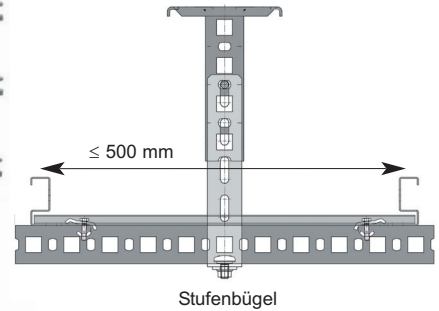

# WSP3000 - Weitspannbahn - 20 kg/m

Verlegeabstand: ≤ 3.000 mm

Befestigungssystem	Anzahl der Notlaufkabel	Befestigungsabstand	Belastung	Nenngröße	Querschnitt Aderanzahl	Funktionserhalt
<b>BETAFIXSS</b>						
Weitspannbahn Mittenaufhängung	≥ 1 Stk	≤ 3.000 mm	≤ 20 kg/m	≤ 500 x 60 mm	≥ 1,5 mm <sup>2</sup> ≥ 1x2x0,8	E30/E90

**Anwendung:** Zur Mehrfachverlegung von BETAflam® Notlaufkabeln E30/E90 an Decken.

Rexel - Nr.:	Type	Abmessung mm	Stüklänge m	Listenpreis EUR / m
3076741	WSP3000 - 60 / 200	60 x 207 (Sprossenabstand 150)	3	24,50
3076768	WSP3000 - 60 / 300	60 x 307 (Sprossenabstand 150)	3	26,30
3076776	WSP3000 - 60 / 400	60 x 407 (Sprossenabstand 150)	3	28,30
3076784	WSP3000 - 60 / 500	60 x 507 (Sprossenabstand 150)	3	30,10