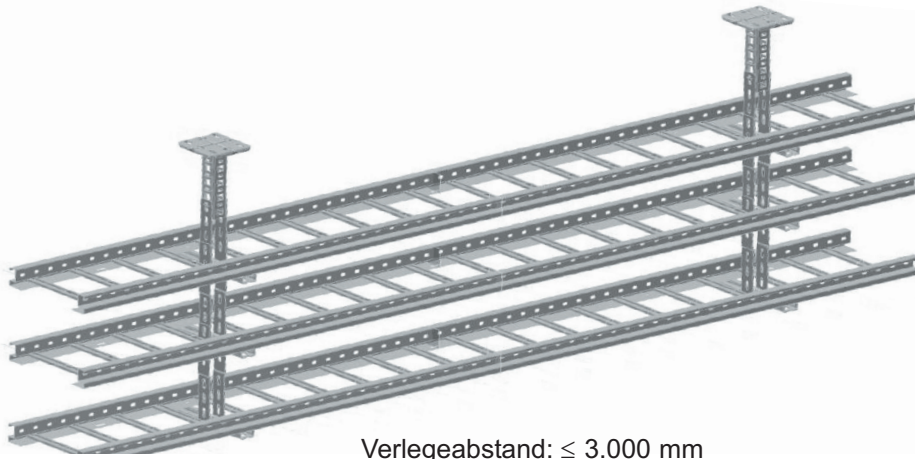

# WSP3000 - Weitspannbahn - 20 kg/m

Verlegeabstand: ≤ 3.000 mm

Befestigungssystem	Anzahl der Notlaufkabel	Befestigungsabstand	Belastung	Nenngröße	Querschnitt Aderanzahl	Funktionserhalt
<b>BETAFIXSS</b>						
Weitspannbahn Mittenaufhängung	≥ 1 Stk	≤ 3.000 mm	≤ 20 kg/m	≤ 500 x 60 mm	≥ 1,5 mm <sup>2</sup> ≥ 1x2x0,8	E30/E90

**Anwendung:** Zur Mehrfachverlegung von BETAflam® Notlaufkabeln E30/E90 an Decken.

Rexel - Nr.:	Type	Abmessung mm	Stüklänge m	Listenpreis EUR / m
3076741	WSP3000 - 60 / 200	60 x 207 (Sprossenabstand 150)	3	24,50
3076768	WSP3000 - 60 / 300	60 x 307 (Sprossenabstand 150)	3	26,30
3076776	WSP3000 - 60 / 400	60 x 407 (Sprossenabstand 150)	3	28,30
3076784	WSP3000 - 60 / 500	60 x 507 (Sprossenabstand 150)	3	30,10