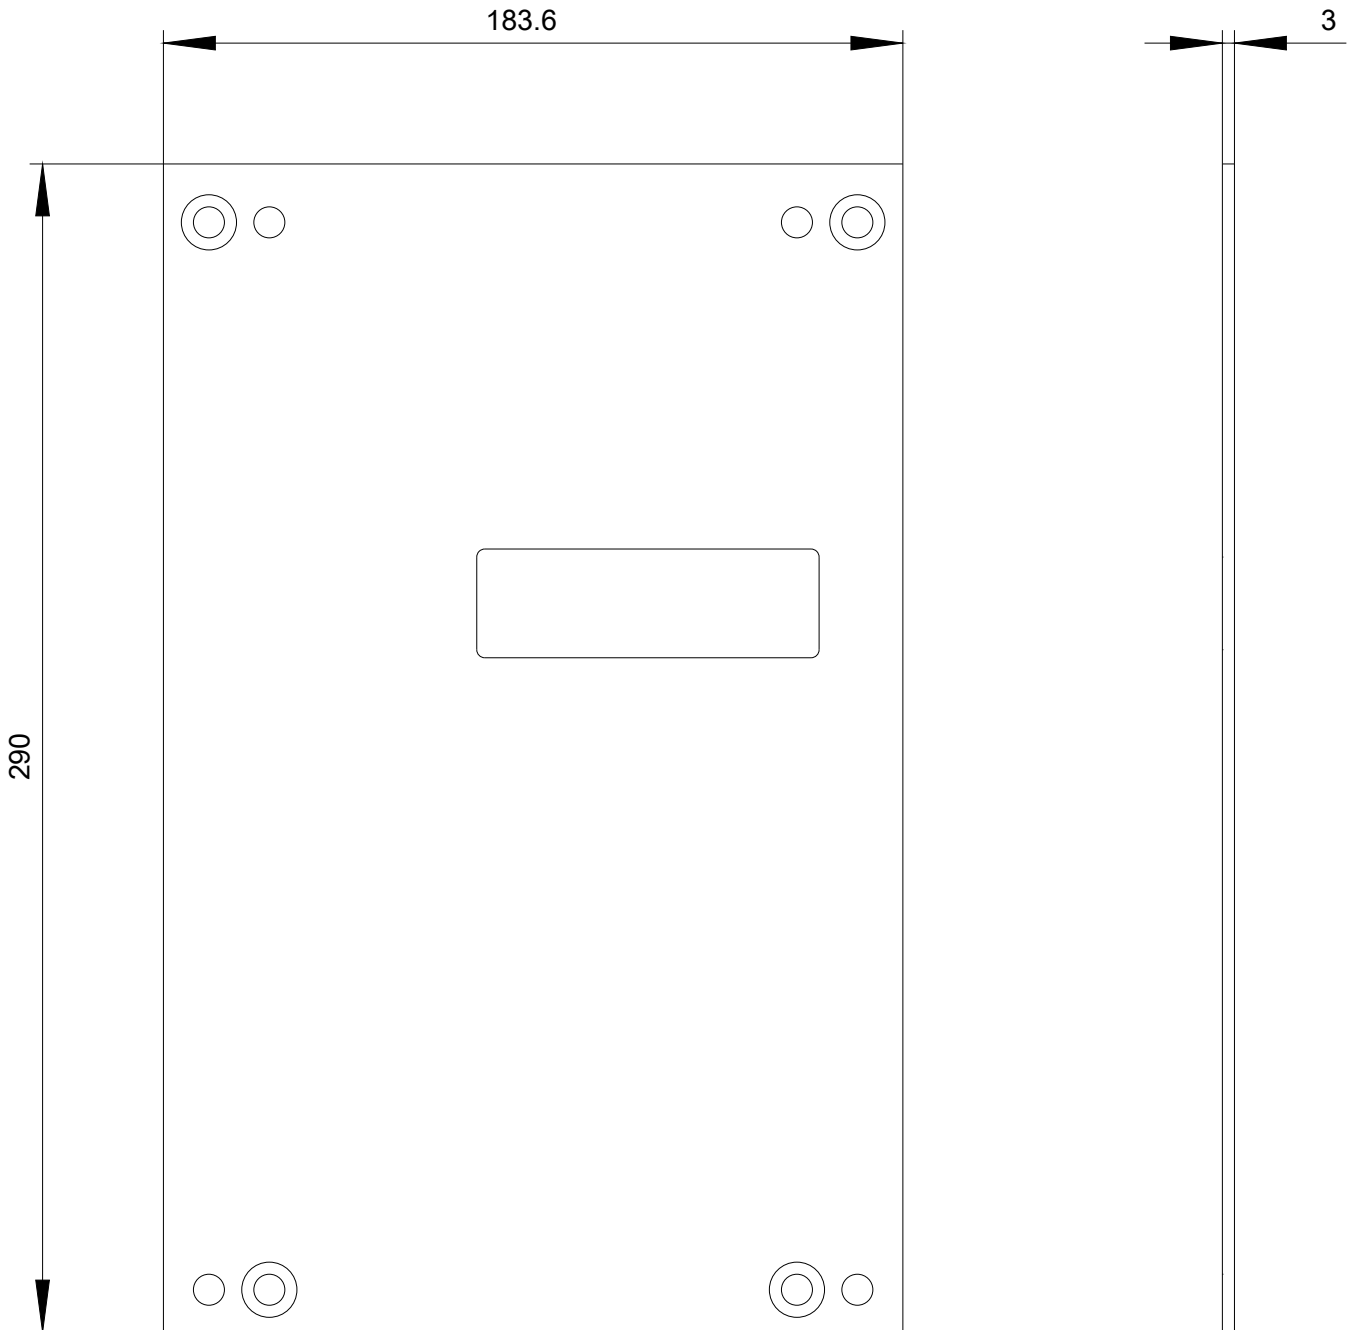

Industry Mall (Online-Bestellsystem)

<https://mall.industry.siemens.com/mall/de/de/Catalog/product?mlfb=3VA9258-0VK20>

Service&Support (Handbücher, Betriebsanleitungen, Zertifikate, Kennlinien, FAQs,...)

<https://support.industry.siemens.com/cs/ww/de/ps/3VA9258-0VK20>

Bilddatenbank (Produktfotos, 2D-Maßzeichnungen, 3D-Modelle, Geräteschaltpläne, ...)

<http://www.automation.siemens.com/bilddb/cax_de.aspx?mlfb=3VA9258-0VK20>

CAX-Online-Generator

<http://www.siemens.com/cax>

Ausschreibungstexte (Leistungsverzeichnisse)

<http://www.siemens.de/ausschreibungstexte>