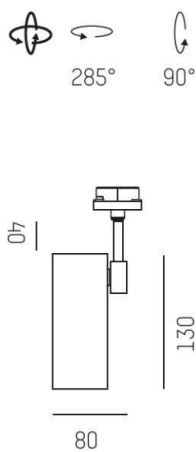

SHOOTER 1 VOLARE

653-00201000066

SHOOTER 1 SCHIENENSTRAHLER MIT 2-PH VOLARE ADAPTER schwarz, schwarz, drehbar 285°, schwenkbar 90°, IP20

SKIZZE

TECHNISCHE DETAILS

Leuchtmittel	QPAR 16 50W
Anz. Fassungen	1x
Fassung	GU10
Designer	INHOUSE
Spannung [V]	220-240V 50/60Hz
Breite [mm]	80
Höhe [mm]	130
Durchmesser [mm]	60
Schutzart [IP]	IP20
Nettogewicht [kg]	0,37105
Farbe	schwarz
Farbe Glas/Schirm	schwarz
EAN-Nummer	9008905683343
Energieeffizienzkl.	A++-D

LICHTVERTEILUNGSKURVE

Die Werte sind Bemessungswerte. Leistung und Lichtstrom unterliegen initial einer Toleranz von +/- 10%. Toleranz der Farbtemperatur: +/- 150 K. Die Werte gelten wenn nicht anders angegeben für eine Umgebungstemperatur von 25°C.