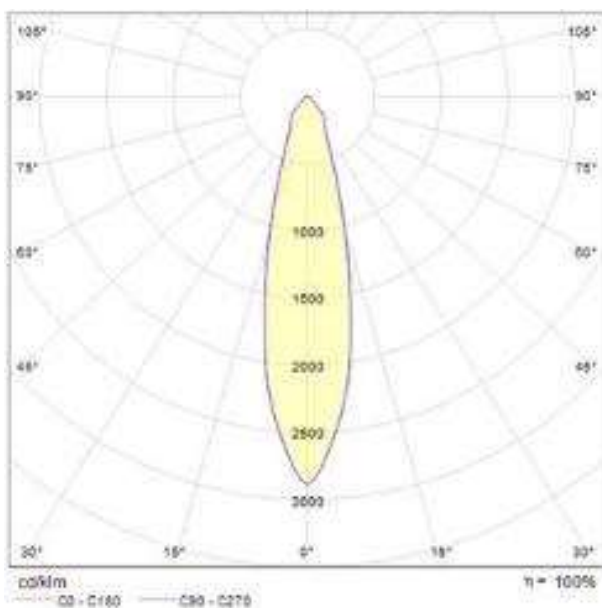

SHOOTER 1 VOLARE

653-00201000066

SHOOTER 1 SCHIENENSTRAHLER MIT 2-PH VOLARE ADAPTER schwarz, schwarz, drehbar 285°, schwenkbar 90°, IP20

SKIZZE

TECHNISCHE DETAILS

Leuchtmittel	QPAR 16 50W
Anz. Fassungen	1x
Fassung	GU10
Designer	INHOUSE
Spannung [V]	220-240V 50/60Hz
Breite [mm]	80
Höhe [mm]	130
Durchmesser [mm]	60
Schutzart [IP]	IP20
Nettogewicht [kg]	0,37105
Farbe	schwarz
Farbe Glas/Schirm	schwarz
EAN-Nummer	9008905683343
Energieeffizienzkl.	A++-D

LICHTVERTEILUNGSKURVE

Die Werte sind Bemessungswerte. Leistung und Lichtstrom unterliegen initial einer Toleranz von +/- 10%. Toleranz der Farbtemperatur: +/- 150 K. Die Werte gelten wenn nicht anders angegeben für eine Umgebungstemperatur von 25°C.