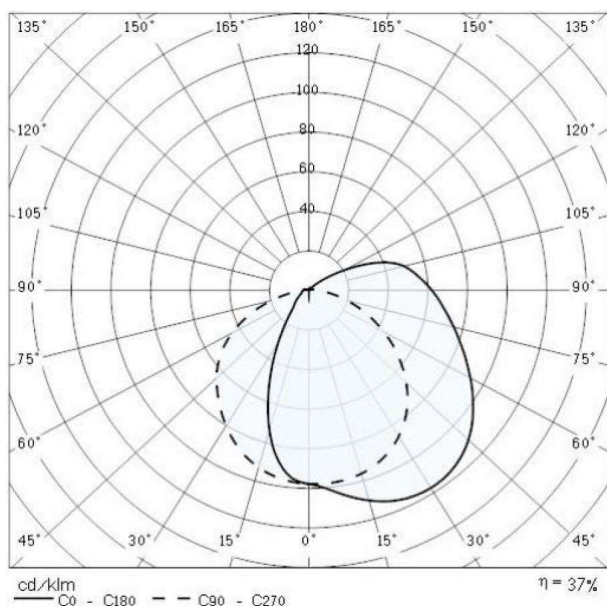

POLO 2 DETEK

187-007938

POLO 2 DETEK WANDAUFBAULEUCHTE aus Kunststoff, grau metallic matt, Glas satiniert Lichtaustritt direkt, mit Bewegungsmelder, IP44 ohne Leuchtmittel

SKIZZE

TECHNISCHE DETAILS

Leuchtmittel	AGL A60 ECO 57W
Anz. Fassungen	1x
Fassung	E27
Optik	Glas satiniert
Bewegungsmelder	mit Bewegungsmelder
Lichtaustritt	direkt
Spannung [V]	220-240V 50/60Hz
Material	Kunststoff
Länge [mm]	146
Breite [mm]	237
Höhe [mm]	214
Ausladung [mm]	146
Schutzart [IP]	IP44
Schutzklasse	Schutzklasse I
Stoßfestigkeit	IK06
Nettogewicht [kg]	5,56
Farbe Leuchte	grau metallic matt
EAN-Nummer	8018367079388

LICHTVERTEILUNGSKURVE

Die Werte sind Bemessungswerte. Leistung und Lichtstrom unterliegen initial einer Toleranz von +/- 10%. Toleranz der Farbtemperatur: +/- 150 K. Die Werte gelten wenn nicht anders angegeben für eine Umgebungstemperatur von 25°C.