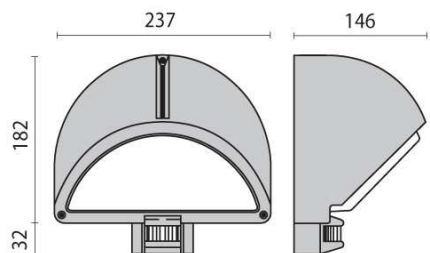

POLO 2 DETEK

187-007938

POLO 2 DETEK WANDAUFBAULEUCHTE aus Kunststoff, grau metallic matt, Glas satiniert Lichtaustritt direkt, mit Bewegungsmelder, IP44 ohne Leuchtmittel

SKIZZE

TECHNISCHE DETAILS

Leuchtmittel	AGL A60 ECO 57W
Anz. Fassungen	1x
Fassung	E27
Optik	Glas satiniert
Bewegungsmelder	mit Bewegungsmelder
Lichtaustritt	direkt
Spannung [V]	220-240V 50/60Hz
Material	Kunststoff
Länge [mm]	146
Breite [mm]	237
Höhe [mm]	214
Ausladung [mm]	146
Schutzart [IP]	IP44
Schutzklasse	Schutzklasse I
Stoßfestigkeit	IK06
Nettogewicht [kg]	5,56
Farbe Leuchte	grau metallic matt
EAN-Nummer	8018367079388