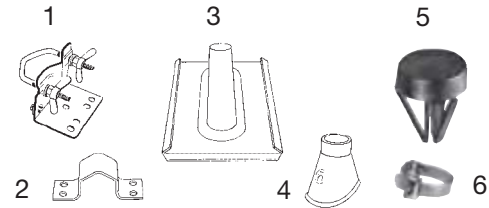

## Mast-Zubehör-Sets

- Zur Befestigung und Dacheinführung von Antennenstandrohren oder Dachsparrenhaltern

## Technische Daten

Typ		DZ 48	MZ 50	MZ 60	MZ 89
Bestellnummer		140408	140409	140410	140411
Passend für Rohre mit Ø	mm	48-50	48-50	38-60	89
Mastfuß (1)		-	inklusive	inklusive	inklusive
Befestigungsschelle (2)		-	inklusive	inklusive	inklusive
Standrohrdurchführung (3)		inklusive	inklusive	inklusive	inklusive
Dichtungsmanschette/ Dichtband (4)		inklusive	inklusive	inklusive	inklusive
Mastkappe/ Rohrabdeckung (5)		-	inklusive	inklusive	inklusive
Erdungsband (6)		-	-	-	inklusive