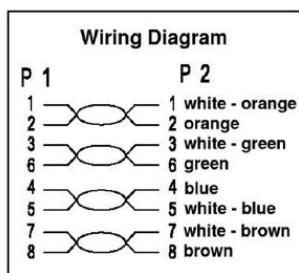

Normen, Zulassungen, Zertifizierungen

Steckverbinder	IEC 60603-7-2
----------------	---------------

Verfügbare Varianten

Art.Nr.	Bezeichnung	Länge
K8094.0,5	RJ45 Patchkabel U/UTP, Cat.5e, PVC, CCA, 0,5m, blau	0,5 m
K8094.1	RJ45 Patchkabel U/UTP, Cat.5e, PVC, CCA, 1m, blau	1,0 m
K8094.1,5	RJ45 Patchkabel U/UTP, Cat.5e, PVC, CCA, 1,5m, blau	1,5 m
K8094.2	RJ45 Patchkabel U/UTP, Cat.5e, PVC, CCA, 2m, blau	2,0 m
K8094.3	RJ45 Patchkabel U/UTP, Cat.5e, PVC, CCA, 3m, blau	3,0 m
K8094.5	RJ45 Patchkabel U/UTP, Cat.5e, PVC, CCA, 5m, blau	5,0 m
K8094.7,5	RJ45 Patchkabel U/UTP, Cat.5e, PVC, CCA, 7,5m, blau	7,5 m
K8094.10	RJ45 Patchkabel U/UTP, Cat.5e, PVC, CCA, 10m, blau	10,0 m
K8094.15	RJ45 Patchkabel U/UTP, Cat.5e, PVC, CCA, 15m, blau	15,0 m
K8094.20	RJ45 Patchkabel U/UTP, Cat.5e, PVC, CCA, 20m, blau	20,0 m
K8094.25	RJ45 Patchkabel U/UTP, Cat.5e, PVC, CCA, 25m, blau	25,0 m

Dieses Datenblatt wurde maschinell am 24-07-2019 erzeugt. Technische Änderungen vorbehalten.

DATENBLATT

RJ45 Patchkabel U/UTP, Cat.5e, PVC, CCA, blau

K8094.30

RJ45 Patchkabel U/UTP, Cat.5e, PVC, CCA, 30m, blau

30,0 m

Abbildungen

Item No.	Color	Length (L)
K8456.x	grey	0,5m +/- 5mm
K8091.x	magenta (pink)	1m +/- 10mm
K8092.x	white	1,5m +/- 15mm
K8093.x	green	2m +/- 20mm
K8094.x	blue	3m +/- 30mm
K8095.x	yellow	5m +/- 50mm
K8096.x	red	7,5m +/- 75mm
K8098.x	black	10m +/- 100mm
K8099.x	orange	15m +/- 150mm
		20m +/- 200mm
		25m +/- 250mm
		30m +/- 300mm