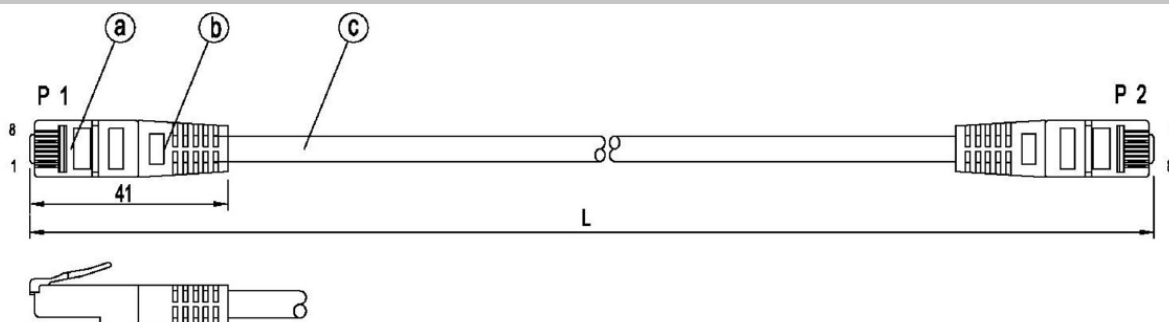

DATENBLATT

RJ45 Patchkabel U/UTP, Cat.5e, PVC, CCA, blau

Kabelaufbau

Kabelkonstruktion	4x2
AWG-Querschnitt/Litzen pro Ader	24/7
Leitermaterial	CCA

Kabelmantel

Silikonfrei	Ja
Mantel-Material	PVC
Mantel-Farbe	blau
Kabelaufdruck	UTP Cat.5E 100MHZ 24AWGX4P Patch ISO/IEC 11801 & EN 50173 verified
Außendurchmesser des Kabels	5,4 mm

Normen, Zulassungen, Zertifizierungen

Steckverbinder	IEC 60603-7-2
----------------	---------------

Verfügbare Varianten

Art.Nr.	Bezeichnung	Länge
K8094.0,5	RJ45 Patchkabel U/UTP, Cat.5e, PVC, CCA, 0,5m, blau	0,5 m
K8094.1	RJ45 Patchkabel U/UTP, Cat.5e, PVC, CCA, 1m, blau	1,0 m
K8094.1,5	RJ45 Patchkabel U/UTP, Cat.5e, PVC, CCA, 1,5m, blau	1,5 m
K8094.2	RJ45 Patchkabel U/UTP, Cat.5e, PVC, CCA, 2m, blau	2,0 m
K8094.3	RJ45 Patchkabel U/UTP, Cat.5e, PVC, CCA, 3m, blau	3,0 m
K8094.5	RJ45 Patchkabel U/UTP, Cat.5e, PVC, CCA, 5m, blau	5,0 m
K8094.7,5	RJ45 Patchkabel U/UTP, Cat.5e, PVC, CCA, 7,5m, blau	7,5 m
K8094.10	RJ45 Patchkabel U/UTP, Cat.5e, PVC, CCA, 10m, blau	10,0 m
K8094.15	RJ45 Patchkabel U/UTP, Cat.5e, PVC, CCA, 15m, blau	15,0 m
K8094.20	RJ45 Patchkabel U/UTP, Cat.5e, PVC, CCA, 20m, blau	20,0 m
K8094.25	RJ45 Patchkabel U/UTP, Cat.5e, PVC, CCA, 25m, blau	25,0 m

Dieses Datenblatt wurde maschinell am 24-07-2019 erzeugt. Technische Änderungen vorbehalten.

DATENBLATT

RJ45 Patchkabel U/UTP, Cat.5e, PVC, CCA, blau

K8094.30

RJ45 Patchkabel U/UTP, Cat.5e, PVC, CCA, 30m, blau

30,0 m

Abbildungen

Item No.	Color	Length (L)
K8456.x	grey	0,5m +/- 5mm
K8091.x	magenta (pink)	1m +/- 10mm
K8092.x	white	1,5m +/- 15mm
K8093.x	green	2m +/- 20mm
K8094.x	blue	3m +/- 30mm
K8095.x	yellow	5m +/- 50mm
K8096.x	red	7,5m +/- 75mm
K8098.x	black	10m +/- 100mm
K8099.x	orange	15m +/- 150mm
		20m +/- 200mm
		25m +/- 250mm
		30m +/- 300mm