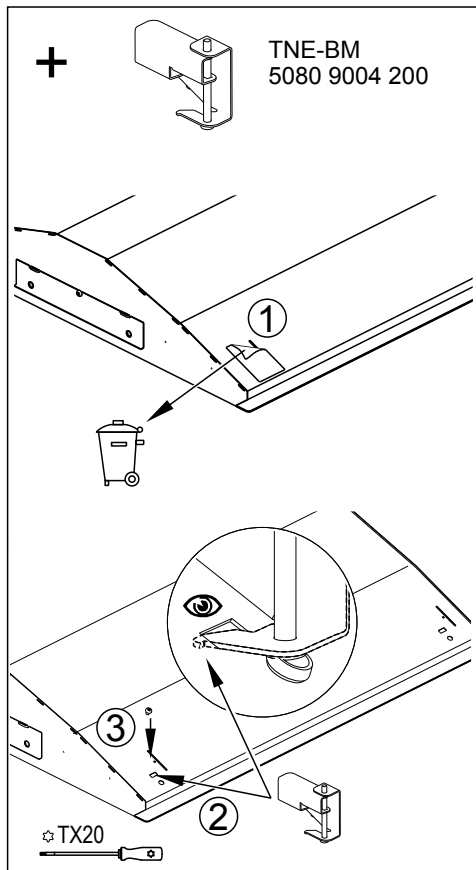

INSTRUCTION

teno 5080

REGIOLUX

TNE./300-1200
TNE./325-1250

Regiolux GmbH
Hellinger Str. 3
D-97486 Königsberg/Bay.
T 09525 89-0
<http://www.regiolux.de>
info@regiolux.de

Art-Nr.: 532258 - 07/18

+

TNE-BM
5080 9004 200

Typ

300-1200	1188 x 285
312-1250	1188 x 285

TX20