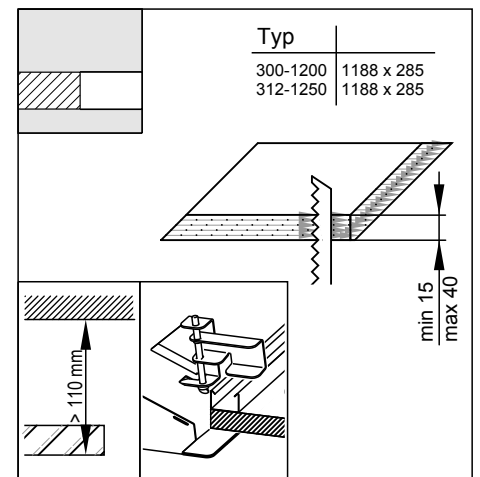

INSTRUCTION

teno 5080

REGIOLUX

TNE./300-1200
TNE./325-1250

Regiolux GmbH
Hellinger Str. 3
D-97486 Königsberg/Bay.
T 09525 89-0
<http://www.regiolux.de>
info@regiolux.de

Art-Nr.: 532258 - 07/18

+

TNE-BM
5080 9004 200

Typ

300-1200	1188 x 285
312-1250	1188 x 285

TX20