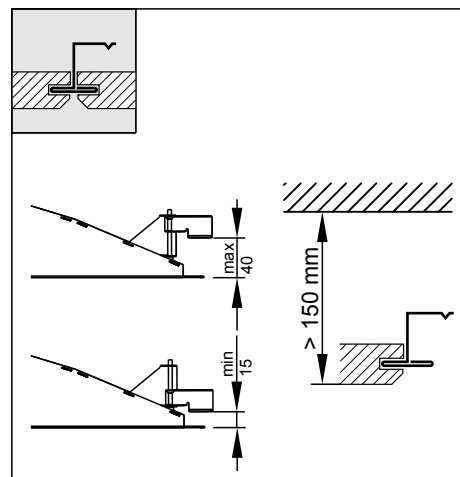

INSTRUCTION

teno 5080

REGIOLUX

TNE./300-1200
TNE./325-1250

Regiolux GmbH
Hellinger Str. 3
D-97486 Königsberg/Bay.
T 09525 89-0
<http://www.regiolux.de>
info@regiolux.de

Art-Nr.: 532258 - 07/18

+

TNE-BM
5080 9004 200

Typ

300-1200	1188 x 285
312-1250	1188 x 285

TX20