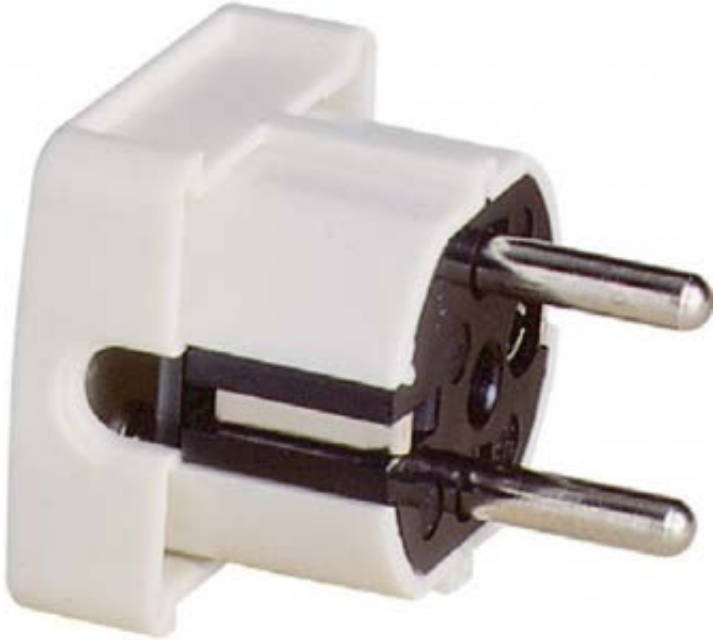

# Produktinformation 1400390

Abb. ähnlich

---

## Allgemeine Informationen

---

Kurzbeschreibung:	SCHUKO-Winkelstecker, Thermopl., schwarz, + Erdung CEE 7/VII
ausführl. Beschreibung:	SCHUKO-Winkelstecker aus Thermoplast, mit zwei Erdungssystemen nach CEE 7/VII, 2 polig + Erde, 16A 250V, nach DIN 49440/441, Farbe schwarz
Produktnummer:	1400390
EAN:	4011721021843
Verpackungseinheiten:	Karton: 20

## Produktmerkmale nach ETIM

---

Farbe	schwarz
Werkstoffgüte	Thermoplast
Werkstoff	Kunststoff
Anschlussstechnik	Schraubklemme
Steckrichtung	rechtwinklig
F	Nein
Schutzart (IP)	IP20
Polzahl	2
Nennspannung	250
Nennstrom	16
Ausführung	SCHUKO