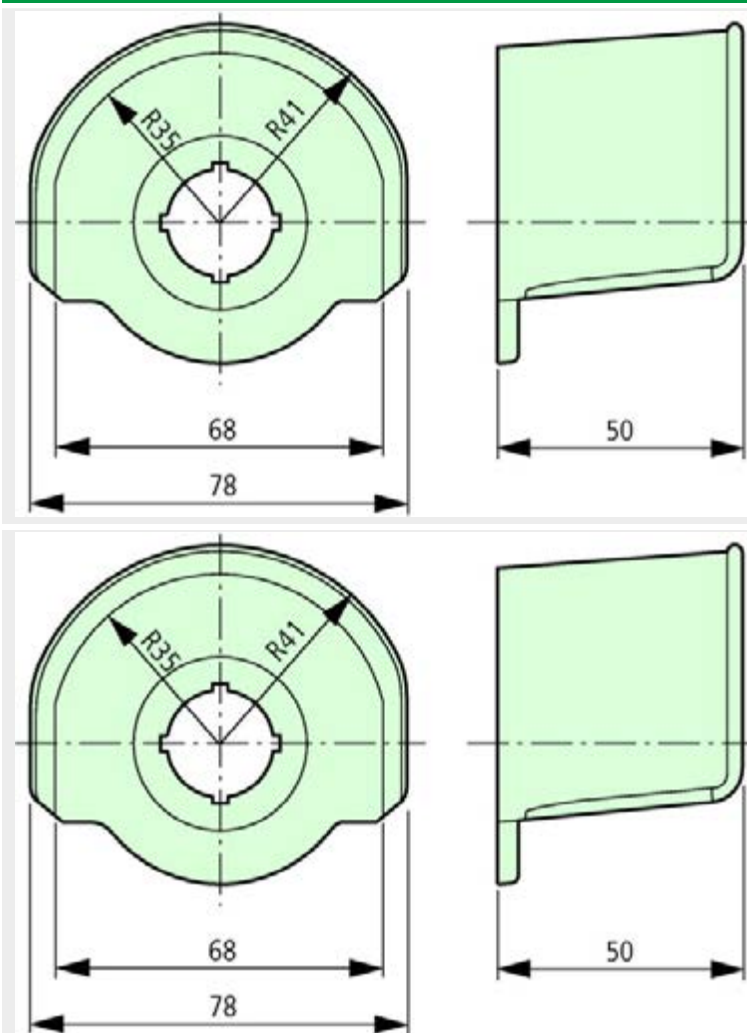

Typ	M22-XGPV
Bestell-Nr.	231273
Verkaufstext	Not-Aus Schutzkragen

Lieferprogramm

Abmessungen

Handbuch, Montageanweisung

AWA1160-1745 System RMQ-Titan

<ftp://ftp.moeller.net:21/DOCUMENTATION/PDF/17450407.pdf> (all)