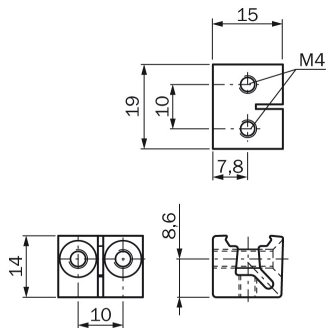

Typ > [BEF-DKH-W12](#)
Artikelnr. > [2013947](#)

Technische Daten

Zubehörgruppe:	Klemm- und Ausrichthalterungen
Zubehörfamilie:	Klemmhalterungen
Material:	Stahl, verzinkt
Lieferumfang:	Inkl. Befestigungsmaterial
Beschreibung:	Doppelklemmhalter für Schwalbenschwanzmontage

Maßzeichnung

Alle Maße in mm