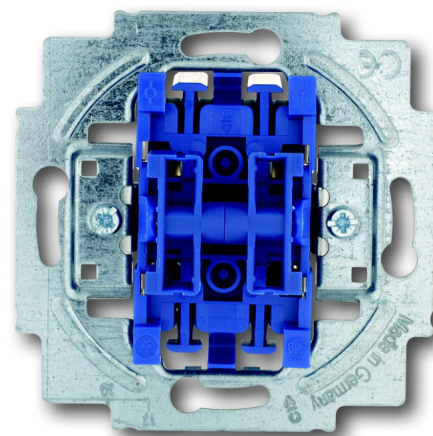

Unterputz-Einsätze
Jalousieschaltgeräte
Jalousieschalter-Einsatz
1-polig, Schalter

Mit Umkehrsperre.

Nennspannung: 250 V~,
Nennstrom: 10 AX

Nur in Verbindung mit handelsüblichen UP-Gerätedosen nach DIN 49073, Teil 1, montieren oder Busch-Jaeger Art.-Nr. 3040 UP-Dose Mauerwerk, 3050 UP-Dose Hohlwand oder 3060 UP-Dose Beton), Mit diesen Jalousieschaltern/-tastern wird ein zu schnelles Umschalten der Laufrichtung sicher verhindert.

Preisgruppe: 01

Preis: 17,87 EUR zzgl. MwSt.

Bestellnummer: 1012-0-1309

Artikelnummer: 2000/4 US

EA-Nummer: 4011395008706