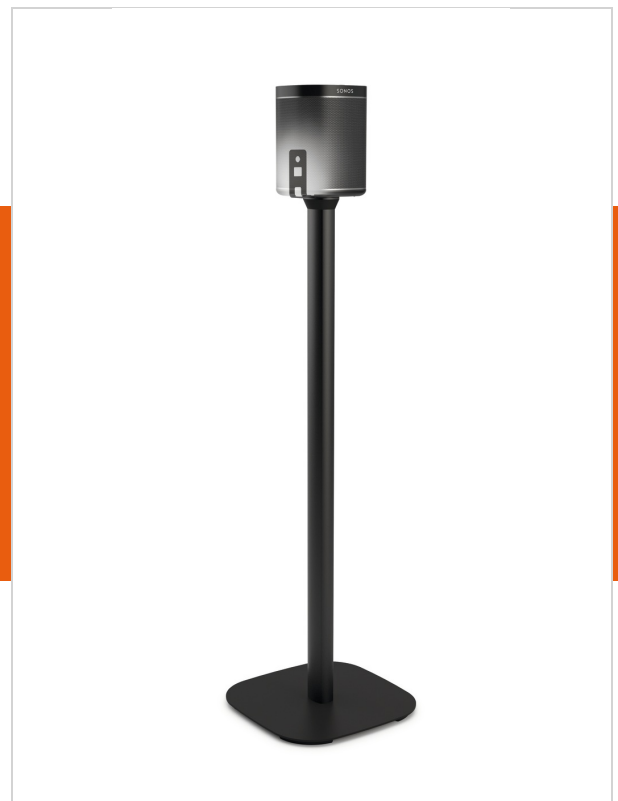

SOUND 4301 Lautsprecher Ständer für Sonos PLAY:1 (Schwarz)

Artikelnummer (SKU) 8153010
Farbe Schwarz

Key Benefits

- Stellen Sie Ihren Lautsprecher im Sitzen auf Ohrhöhe ein, Eine perfekte Hörposition, überall im Zimmer, Integriertes Verlängerungskabel, Einfache Montage (vormontiert)

Optimieren Sie Ihren Sonos PLAY:1

Integrieren Sie Ihren Sonos PLAY:1-Lautsprecher nahtlos in Ihre Inneneinrichtung, indem Sie ihn auf einen Vogel's SOUND 4301-Standfuß stellen. Mit einer Höhe von 82 cm hebt der Standfuß den Lautsprecher auf Ohrhöhe in sitzender Position an, sodass er optimal klingt. Sorgen Sie für die perfekte Sonos-Hörposition überall im Raum. Der Vogel's Standfuß bietet eine sichere Befestigung für Ihren Sonos PLAY:1 und ist in Schwarz und Weiß passend zur Farbe Ihrer Lautsprecher erhältlich. Die Installation ist dank des vormontierten Lautsprecheradapters und des integrierten Verlängerungskabels ganz einfach.

Stellen Sie den Lautsprecher für optimalen Klang auf

Mit dem Vogel's Standfuß erhalten Sie die Flexibilität, die perfekte Hörposition für Ihren Sonos PLAY:1 überall im Raum zu schaffen. Möchten Sie Ihre Lautsprecher oben, dort, wo sie nicht stören, befestigen? Dann sehen Sie sich die Vogel's Wandhalterung für den Sonos PLAY:1 an. Vogel's Lautsprecher-Wandhalterungen und -Standfüße sind auch für Sonos PLAY:3-Lautsprecher erhältlich.

SOUND 4301 Lautsprecher Ständer für Sonos PLAY:1 (Schwarz)

www.vogels.com

VOGEL'S HOLDING BV 2019 (c) All rights reserved
Subject to printing errors, technical and price
amendments
Date: 31-01-2019

Specifications