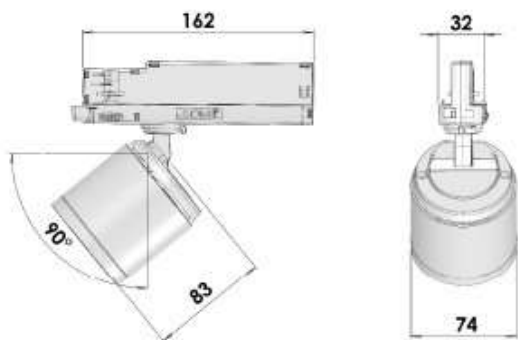

**GA-017**

**200-135j0s1p5879**

GA-017 CASA SCHIENENSTRAHLER MIT 3-PH ADAPTER aus Aluminium, schwarz, Glas klar Ausstrahlwinkel 32°, Lichtaustritt direkt, drehbar 350°, schwenkbar 90°, mit Betriebsgerät, Dimmbarkeit nicht dimmbar, Adapter/Baldachin schwarz, IP20

**SKIZZE**

**TECHNISCHE DETAILS**

Systemleistung [W]	25
Leuchtmittel	LED
Lichtstrom [lm]	3325
Lichtfarbe [K]	3000K
CRI	>80
Optik	Glas klar
Betriebsgerät	mit Betriebsgerät
Dimmbarkeit	nicht dimmbar
Lichtaustritt	direkt
Ausstrahlwinkel [°]	32°
Material	Aluminium
Länge [mm]	162
Breite [mm]	32
Höhe [mm]	83
Durchmesser [mm]	74
Schutzart [IP]	IP20
Schutzklasse	Schutzklasse I
Farbe Leuchte	schwarz
Farbe Adapter/Baldachin	schwarz
Lebensdauer [h]	50 000