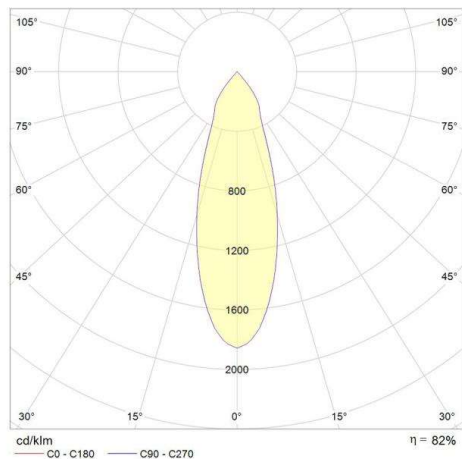

**GA-017**

**200-135j0s1p5879**

GA-017 CASA SCHIENENSTRAHLER MIT 3-PH ADAPTER aus Aluminium, schwarz, Glas klar Ausstrahlwinkel 32°, Lichtaustritt direkt, drehbar 350°, schwenkbar 90°, mit Betriebsgerät, Dimmbarkeit nicht dimmbar, Adapter/Baldachin schwarz, IP20

**SKIZZE**

**TECHNISCHE DETAILS**

Systemleistung [W]	25
Leuchtmittel	LED
Lichtstrom [lm]	3325
Lichtfarbe [K]	3000K
CRI	>80
Optik	Glas klar
Betriebsgerät	mit Betriebsgerät
Dimmbarkeit	nicht dimmbar
Lichtaustritt	direkt
Ausstrahlwinkel [°]	32°
Material	Aluminium
Länge [mm]	162
Breite [mm]	32
Höhe [mm]	83
Durchmesser [mm]	74
Schutzart [IP]	IP20
Schutzklasse	Schutzklasse I
Farbe Leuchte	schwarz
Farbe Adapter/Baldachin	schwarz
Lebensdauer [h]	50 000

**LICHTVERTEILUNGSKURVE**

Die Werte sind Bemessungswerte. Leistung und Lichtstrom unterliegen initial einer Toleranz von +/- 10%. Toleranz der Farbtemperatur: +/- 150 K. Die Werte gelten wenn nicht anders angegeben für eine Umgebungstemperatur von 25°C.