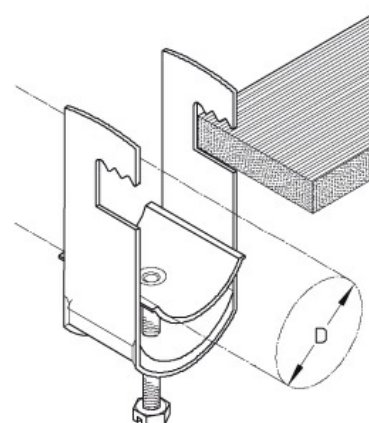

Datenblatt

Produktbezeichnung: **K U**

Beschreibung: Kabelschelle, für Flachprofil bis 12 mm, verzinkt

Artikelnummer	Materialbezeichnung	Halogenfrei	Montageart	Spannbereich	Mit Metallwanne	Oberfläche Schelle
003748	K 12 U	Ja	flaches Profil	8 # 12	Ja	feuerverzinkt
003754	K 24 U	Ja	flaches Profil	20 # 24	Ja	feuerverzinkt
003756	K 28 U	Ja	flaches Profil	24 # 28	Ja	feuerverzinkt
003763	K 44 U	Ja	flaches Profil	40 # 44	Ja	feuerverzinkt
003764	K 48 U	Ja	flaches Profil	44 # 48	Ja	feuerverzinkt
003765	K 52 U	Ja	flaches Profil	48 # 52	Ja	feuerverzinkt
003766	K 56 U	Ja	flaches Profil	52 # 56	Ja	feuerverzinkt
003768	K 60 U	Ja	flaches Profil	56 # 60	Ja	feuerverzinkt
003769	K 64 U	Ja	flaches Profil	60 # 64	Ja	feuerverzinkt
003771	K 76 U	Ja	flaches Profil	70 # 76	Ja	feuerverzinkt
003772	K 82 U	Ja	flaches Profil	76 # 82	Ja	feuerverzinkt
003773	K 88 U	Ja	flaches Profil	82 # 88	Ja	feuerverzinkt
003906	K 12/2 U	Ja	flaches Profil	8 # 12	Ja	feuerverzinkt
003910	K 20/2 U	Ja	flaches Profil	16 # 20	Ja	feuerverzinkt
003914	K 28/2 U	Ja	flaches Profil	24 # 28	Ja	feuerverzinkt
003920	K 40/2 U	Ja	flaches Profil	36 # 40	Ja	feuerverzinkt
003921	K 44/2 U	Ja	flaches Profil	40 # 44	Ja	feuerverzinkt
003922	K 48/2 U	Ja	flaches Profil	44 # 48	Ja	feuerverzinkt
003923	K 52/2 U	Ja	flaches Profil	48 # 52	Ja	feuerverzinkt
003973	K 12/3 U	Ja	flaches Profil	8 # 12	Ja	feuerverzinkt
003979	K 24/3 U	Ja	flaches Profil	20 # 24	Ja	feuerverzinkt
079490	K 70 U	Ja	flaches Profil	64 # 70	Ja	feuerverzinkt
079491	K 175 U	Ja	flaches Profil	170 # 175	Ja	feuerverzinkt

Weitere techn. Merkmale

Merkmalsname	Merkmalswert
Oberfläche Schraube	galvanisch/elektrolytisch verzinkt
Mit Kunststoffwanne	Nein
Werkstoff Schelle	Stahl
Werkstoff Schraube	Stahl
Max. Anzahl der Kabel	1