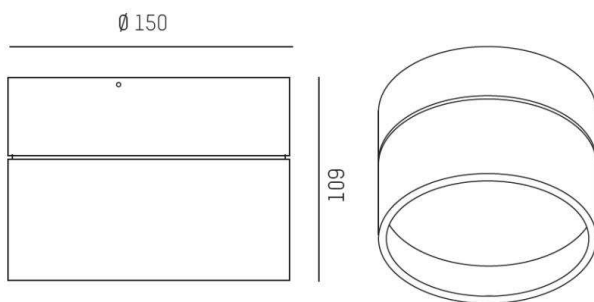

TURN ON SD

681-00200002463d

TURN ON DC WAND-DECKEN AUFBAULEUCHTE aus Aluminium, schwarz gold, ähnlich RAL 9005, satinierter PMMA Opaldiffuser Lichtaustritt direkt, mit Betriebsgerät, max. 350mA dimmbar DALI, Push, IP20

SKIZZE

TECHNISCHE DETAILS

Systemleistung [W]	12
Leuchtmittel	LED
Lichtstrom [lm]	860
Strom Sek.[mA]	350
Lichtfarbe [K]	4000K
CRI	>90
Optik	PMMA Opaldiffuser
Designer	INHOUSE
Betriebsgerät	mit Betriebsgerät
Dimmbarkeit	DALI, Push
Lichtaustritt	direkt
Spannung [V]	220-240V 50/60Hz
Material	Aluminium

Höhe [mm]	109
Durchmesser [mm]	150
Schutzart [IP]	IP20
Schutzklasse	Schutzklasse I
Nettogewicht [kg]	1,13703

LICHTVERTEILUNGSKURVE

Farbe	schwarz gold
RAL	9005
EAN-Nummer	9008905862069
Lebensdauer [h]	50000
Energieeffizienzkl.	A++-A
Anz Leuchten B16A	50