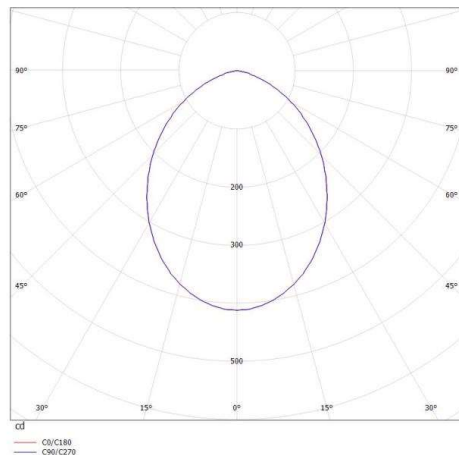

SKIZZE

TECHNISCHE DETAILS

Systemleistung [W]	12
Leuchtmittel	LED
Lichtstrom [lm]	860
Strom Sek.[mA]	350
Lichtfarbe [K]	4000K
CRI	>90
Optik	PMMA Opaldiffuser
Designer	INHOUSE
Betriebsgerät	mit Betriebsgerät
Dimmbarkeit	DALI, Push
Lichtaustritt	direkt
Spannung [V]	220-240V 50/60Hz
Material	Aluminium

Höhe [mm]	109
Durchmesser [mm]	150
Schutzart [IP]	IP20
Schutzklasse	Schutzklasse I
Nettogewicht [kg]	1,13703

LICHTVERTEILUNGSKURVE

Farbe	schwarz gold
RAL	9005
EAN-Nummer	9008905862069
Lebensdauer [h]	50000
Energieeffizienzkl.	A++-A
Anz Leuchten B16A	50