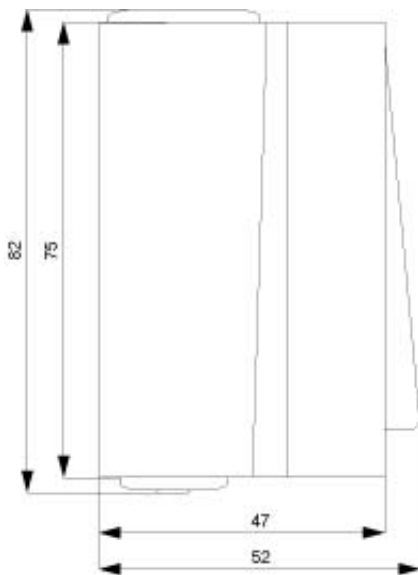

Werkstoff		sonstige
Art des Installationsschalters / Drehschalter		Nein

Weitere Informationen:

Information- and Downloadcenter (Kataloge, Broschüren,...)

<http://www.siemens.de/lowvoltage/kataloge>

Global Industry Mall (Online-Bestellsystem)

<http://www.siemens.de/lowvoltage/mall>

Service&Support (Handbücher, Betriebsanleitungen, Zertifikate, Kennlinien, FAQs,...)

<http://support.automation.siemens.com/WW/view/de/5TA4706/all>

Bilddatenbank (Produktfotos, 2D-Maßzeichnungen, 3D-Modelle, Geräteschaltpläne, ...)

<http://www.automation.siemens.com/bilddb/cax_de.aspx?mlfb=5TA4706>

letzte Änderung:

25.08.2011