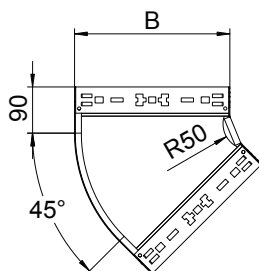

### 45° Bogen Magic

Bogen 45° mit Schnellverbindungs-System. Für alle Kabelrinnentypen mit der Seitenhöhe 60 mm.

Abmessungen

Typ	Maß B mm	Verp. Stück	Gewicht kg/100 St.	Art.-Nr.
RBM 45 610 FS	100	1	50,400	6041040
RBM 45 615 FS	150	1	67,300	6041042
RBM 45 620 FS	200	1	86,000	6041044
RBM 45 630 FS	300	1	128,300	6041046
RBM 45 640 FS	400	1	174,800	6041048
RBM 45 650 FS	500	1	232,700	6041050
RBM 45 660 FS	600	1	298,300	6041052
RBM 45 610 FT	100	1	54,000	6041060
RBM 45 615 FT	150	1	72,200	6041062
RBM 45 620 FT	200	1	92,200	6041064
RBM 45 630 FT	300	1	137,600	6041066
RBM 45 640 FT	400	1	187,400	6041068
RBM 45 650 FT	500	1	249,500	6041070
RBM 45 660 FT	600	1	319,900	6041072
RBM 45 610 A2	100	1	50,400	6041080
RBM 45 620 A2	200	1	86,000	6041084
RBM 45 630 A2	300	1	128,300	6041086
RBM 45 640 A2	400	1	174,800	6041088