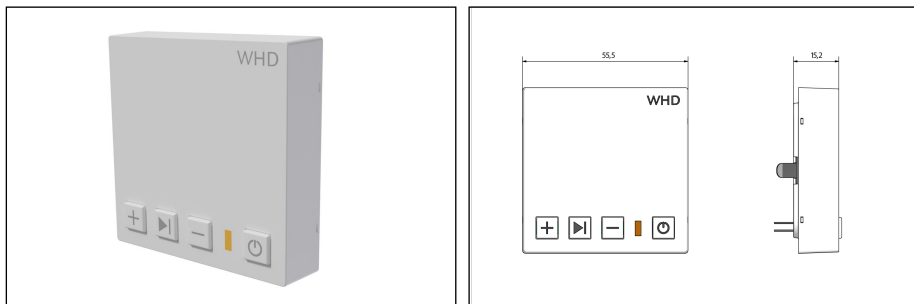

### WR 55

Der WR 55 ist ein WLAN-Receiver für die Schalterdose mit 2x1,3W Lautsprecheranschluß, passend für 55x55mm-Schalterprogramme.

Der WR 55 hat – wie alle unsere WLAN-Lautsprecher – bereits ein Internetradio an Bord. Das hat den großen Vorteil, dass über den WR 55 auch ohne Smartphone/Tablet Internetradio gehört werden kann. Wenn der WR 55 keinen internen Internetradiosender spielt, dann empfängt er die Musik z.B. von einem Smartphone oder Tablet über die WHD-Multiplayer-App per AirPlay und gibt sie über die angeschlossenen Lautsprecher wieder.

Technische Daten	WR 55
Audioeingänge	-
Audioausgänge	Line-Out 2x1,3W (mono/stereo)
Weitere Schnittstellen	inkl. WLAN-Empfänger
Betriebsspannung	110-230V
Bestückung	WLAN-Receiver, Verstärker, Netzteil
Material	Abdeckung (55x55mm): Kunststoff