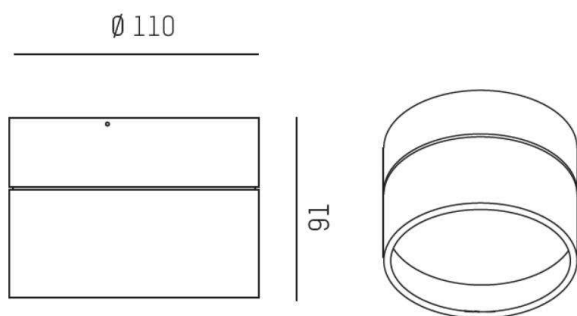

TURN ON SD

681-001000029550

TURN ON DC WAND-DECKEN AUFBAULEUCHTE aus Aluminium, weiß, ähnlich RAL 9016, satinierter PMMA Opaldiffuser Lichtaustritt direkt, mit Betriebsgerät, max. 350mA IP20

SKIZZE

TECHNISCHE DETAILS

Systemleistung [W]	7
Leuchtmittel	LED
Lichtstrom [lm]	510
Strom Sek.[mA]	350
Lichtfarbe [K]	3000K
CRI	>90
Optik	PMMA Opaldiffuser
Designer	INHOUSE
Betriebsgerät	mit Betriebsgerät
Lichtaustritt	direkt
Spannung [V]	220-240V 50/60Hz
Material	Aluminium

Höhe [mm]	91
Durchmesser [mm]	110
Schutzart [IP]	IP20
Schutzklasse	Schutzklasse I
Nettogewicht [kg]	0,65696

LICHTVERTEILUNGSKURVE

Farbe	weiß
RAL	9016
EAN-Nummer	9008905861437
Lebensdauer [h]	50000
Energieeffizienzkl.	A++-A
Anz Leuchten B16A	50