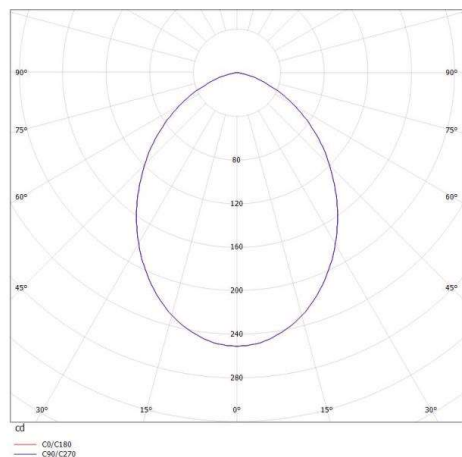

TURN ON SD

681-001000029550

TURN ON DC WAND-DECKEN AUFBAULEUCHTE aus Aluminium, weiß, ähnlich RAL 9016, satinierter PMMA Opaldiffuser Lichtaustritt direkt, mit Betriebsgerät, max. 350mA IP20

SKIZZE

TECHNISCHE DETAILS

Systemleistung [W]	7
Leuchtmittel	LED
Lichtstrom [lm]	510
Strom Sek.[mA]	350
Lichtfarbe [K]	3000K
CRI	>90
Optik	PMMA Opaldiffuser
Designer	INHOUSE
Betriebsgerät	mit Betriebsgerät
Lichtaustritt	direkt
Spannung [V]	220-240V 50/60Hz
Material	Aluminium

Höhe [mm]	91
Durchmesser [mm]	110
Schutzart [IP]	IP20
Schutzklasse	Schutzklasse I
Nettogewicht [kg]	0,65696

LICHTVERTEILUNGSKURVE

Farbe	weiß
RAL	9016
EAN-Nummer	9008905861437
Lebensdauer [h]	50000
Energieeffizienzkl.	A++-A
Anz Leuchten B16A	50