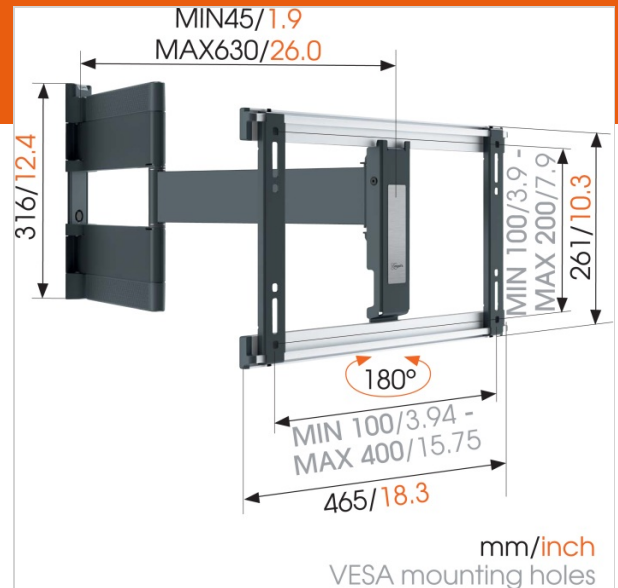

THIN 546 ExtraThin Schwenkbare TV-Wandhalterung für OLED Schirme (schwarz)

Artikelnummer (SKU) 8395460
Farbe Schwarz

Key Benefits

- Montieren Sie Ihren Fernseher so flach wie möglich an der Wand, Drehen Sie Ihren Fernseher ohne Mühe um bis zu 180°, Verstecken Sie Ihre Kabel, Richten Sie Ihren Fernseher selbst nach der Installation noch ganz einfach aus, Ideal für OLED TV

Ultraflache TV-Wandhalterung speziell für OLED-Fernseher

Sind Sie der stolze Eigentümer eines OLED-Fernsehers von LG oder einer anderen Marke? Mit der THIN 546 können Sie Ihren ultraflachen OLED-Fernseher auch extrem flach an der Wand montieren. Diese TV-Wandhalterung wurde speziell für das VESA-Lochmuster auf OLED-Fernsehern konzipiert. Die THIN 546 ist mit nur 45 mm eine der flachsten, voll beweglichen Wandhalterungen aus dem Hause Vogel's. Eine perfekte Sicht, überall im Raum Sie drehen den Fernseher einfach, wohin Sie wollen, und schon genießen Sie an jedem Sitzplatz im Raum eine perfekte Sicht. Vermeiden Sie mühelos blendendes Licht und Spiegelungen, indem Sie den Bildschirm einfach drehen.

Fernsehen, überall im ganzen Raum.

Die voll bewegliche Wandhalterung THIN 546 gibt Ihnen die Freiheit, überall im Raum den perfekten Blick auf Ihren OLED-Fernseher zu genießen. Drehen Sie den Fernseher einfach zu sich, in jede gewünschte Position.

Specifications

Product specifications

Produkttyp-Nummer	THIN 546
Artikelnummer (SKU)	8395460
Farbe	Schwarz
EAN-Einzelbox	8712285338144
Produktgröße	OLED
TÜV-zertifiziert	Ja
Drehbar	Bis zu 180°
Garantie	Lebensdauer
Min. Bildschirmgröße (Zoll)	40
Max. Bildschirmgröße (Zoll)	65
Max. Gewichtslast (kg)	30
Min. hole pattern	100mm x 100mm
Max. hole pattern	400mm x 200mm
Standardmäßige feste VESA-Muster	400 mm x 200 mm
Max. Bildschirmtiefe (mm)	0
Max. Schraubengröße	M8
Max. Schnittstellenhöhe (mm)	261
Max. Breite der Schnittstelle (mm)	465