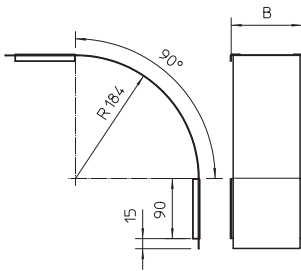

## Deckel für 90° Vertikalbogen, fallend, Seitenhöhe 60

Abmessungen

Die Befestigung wird durch die Überlappung der Kabelrinnendeckel gewährleistet. Zusätzlich kann der Deckel mit Deckelklammern befestigt werden.  
Deckel für fallende Vertikalbögen der Seitenhöhe 60.