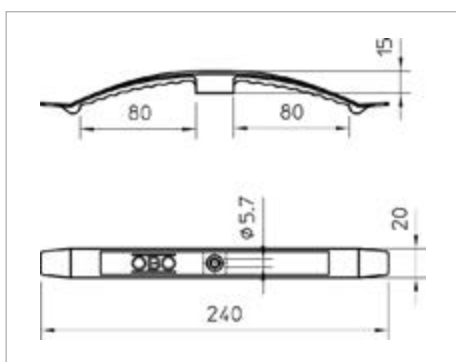

Technisches Datenblatt Kabelklammer, für 16 Leitungen

Standardausführung für allgemeine Anwendung, wie z. B. Zwischendecken und Zwischenwand-Installation.
Klemmhöhe 9 mm - mit Distanzstück 13 mm.
Befestigungsloch 6 mm Ø.

Steingraue Ausführung: flammwidrige Ausführung, speziell für die Verwendung in Zwischendecken.
Thermopl. Polyester, steingrau RAL 7030, flammwidrig nach VDE 0471/DIN IEC 695 Teil 2-1, Prüftemperatur 960 °C, bzw. V-O nach UL 94, halogenfrei.
Klemmhöhe 9 mm - mit Distanzstück 13 mm.
Befestigungsloch 6 mm Ø.

Typ	Anzahl der Leitungen NYM 3 x 1,5	Farbe	Versandkarton	Verp. Stück	Gewicht kg/100 St.	Art.-Nr.
2033	16	lichtgrau; RAL 7035	25	25	2.080	2205033
2033 SP	16	lichtgrau; RAL 7035	100	100	1.924	2204983
2033 F	16	steingrau; RAL 7030	25	25	2.062	2204916