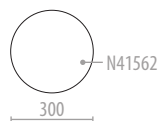

41562

41561

41561
Ø 250 • ↓ 105 • VE/PU: 3
1 x 60 W • E27 • 230V

A++ bis E

41562
Ø 300 • ↓ 95 • VE/PU: 4
2 x 60 W • E27 • 230V

A++ bis E

Metall • Opalglas
metal • glass opal
métal • verre opale

60W E27 230V