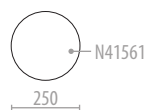

41562

41561

41561
Ø 250 • ↓ 105 • VE/PU: 3
1 x 60 W • E27 • 230V

A++ bis E

41562
Ø 300 • ↓ 95 • VE/PU: 4
2 x 60 W • E27 • 230V

A++ bis E

Metall • Opalglas
metal • glass opal
métal • verre opale

60W E27 230V