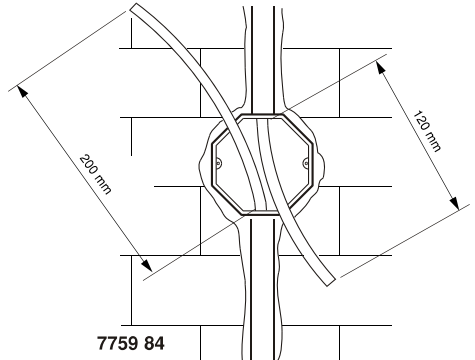

7759 81/84

7759 83

Ref.		Dämpfung	MHz	RK/BI 4-68	UKW 87,5-108	DSR 118	BIII 125-470	BIV/V 470-1000	SAT 950-2050	SAT 2050-2400
7759 81	TV	0,8 dB		■		■	■	■		
	RD	1,5 dB			■					
7759 83	TV	2,0 dB		■		■	■	■		
	SAT	2,0 dB							■	
775984	RD	1,5 dB			■					■
	TV	0,8-1,0 dB		■		■	■	■		
	SAT	1,4-1,8 dB							■	■
	RD	0,8 dB			■					■

7759 81/83

7759 84