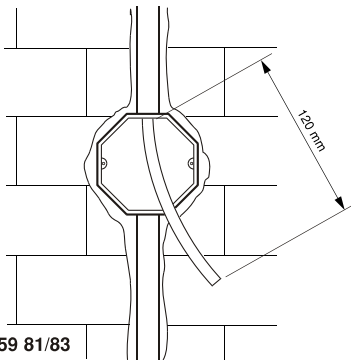

7759 81/84

7759 83

Ref.		Dämpfung	MHz	RK/BI 4-68	UKW 87,5-108	DSR 118	BIII 125-470	BIV/V 470-1000	SAT 950-2050	SAT 2050-2400
7759 81	TV	0,8 dB		■		■	■	■		
	RD	1,5 dB			■					
7759 83	TV	2,0 dB		■		■	■	■		
	SAT	2,0 dB							■	
775984	RD	1,5 dB			■					■
	TV	0,8-1,0 dB		■		■	■	■		
	SAT	1,4-1,8 dB							■	■
	RD	0,8 dB			■					■

7759 81/83

7759 84