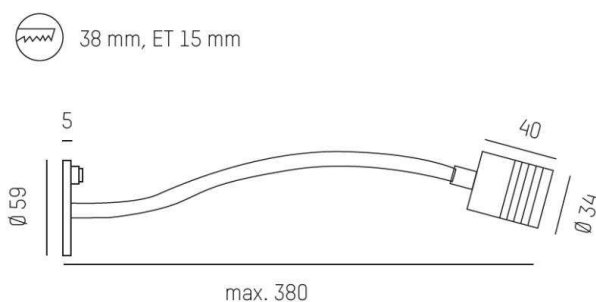

**MOTUS LONG WR**

**56-53012ng2**

MOTUS LONG RECESSED WANDEINBAULEUCHE aus Aluminium, perlchrom, hochwertige Glaslinse Ausstrahlwinkel 60°, Lichtaustritt direkt, schwenkbar 360°, ohne Betriebsgerät, IP20

**SKIZZE**

**TECHNISCHE DETAILS**

Systemleistung [W]	2
Leuchtmittel	LED
Lichtstrom [lm]	126
Lichtfarbe [K]	3000K
CRI	>90
Optik	hochwertige Glaslinse
Designer	OZ Lighting
Betriebsgerät	ohne Betriebsgerät
Lichtaustritt	direkt
Ausstrahlwinkel [°]	60°
Spannung [V]	220-240V 50/60Hz
Material	Aluminium
Länge [mm]	350
Durchmesser [mm]	59
D-Ausschn. [mm]	38
Einbautiefe [mm]	15
Schutzart [IP]	IP20
Schutzklasse	Schutzklasse III
Nettogewicht [kg]	0,252
Farbe	perlchrom
Lebensdauer [h]	50000
Energieeffizienzkl.	A++-A